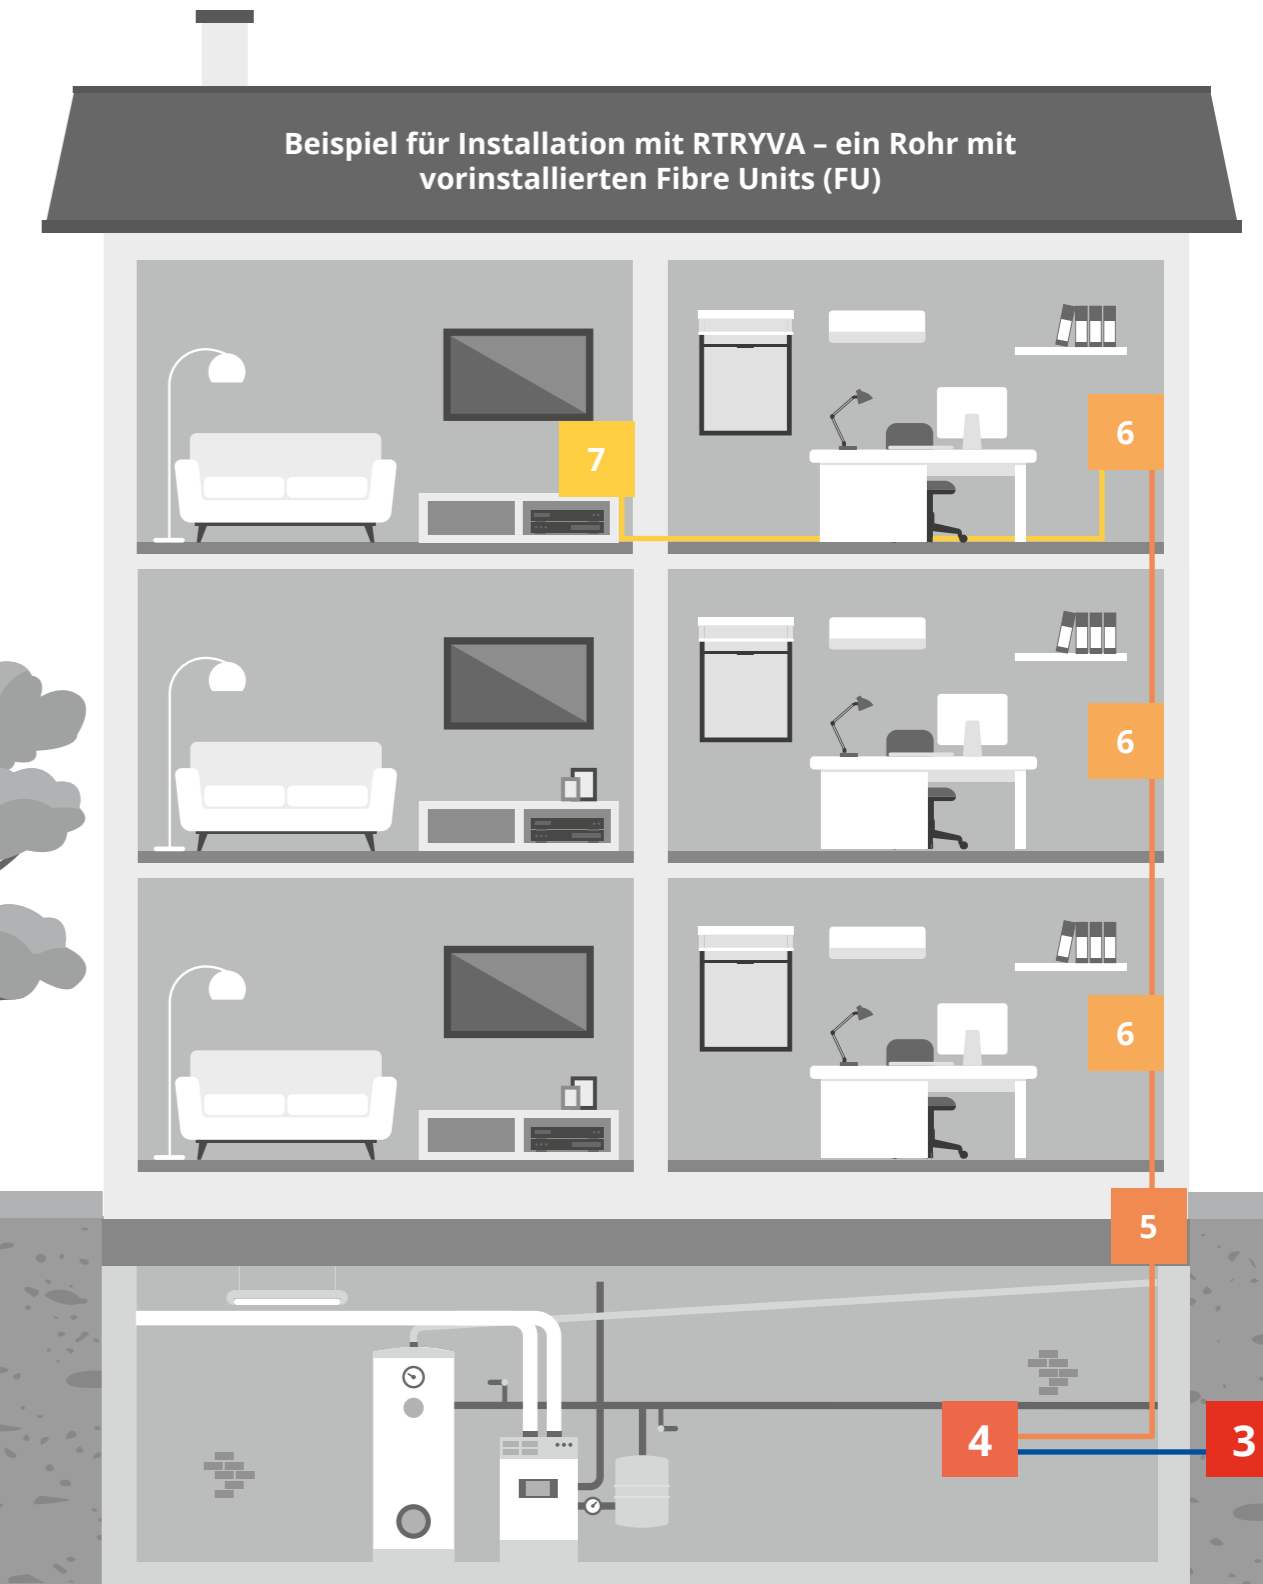

Lösungspakete für den Breitbandausbau

1 Netzverteiler

2 Schacht
für Kabellagerung an der Grundstücksgrenze

3 Hauseinführung
unterirdisch durch die Kelleraußenwand
(alternativ oberirdisch durch die Außenwand)

4 Hausübergabepunkt HÜP/APL
in verschiedene Ausführungen je nach Anzahl
der Wohnungseinheiten

5 Inhouse Rohr und Kabel

Variante 1:
Inhouse-Mikrorohr
oder Rohrverband
und Inhousekabel

Variante 2:
Patchkabel-Lösung

Variante 3:
Pizzabox
(Teilnehmeranschluss-
dose mit einseitig
vorkonfektioniertes
Inhousekabel)

6 Teilnehmeranschluss
Wohnungsanschlussdose

7 Inhouse-Verlängerung
30 m variabel abspulbares B2ca Kabel 2F inkl. Anschlussdose

Die Produktbilder dienen als Beispiel und sind nicht verbindlich.
Für jeden Bereich haben wir verschiedene Produkte unserer
Partner zur Auswahl.