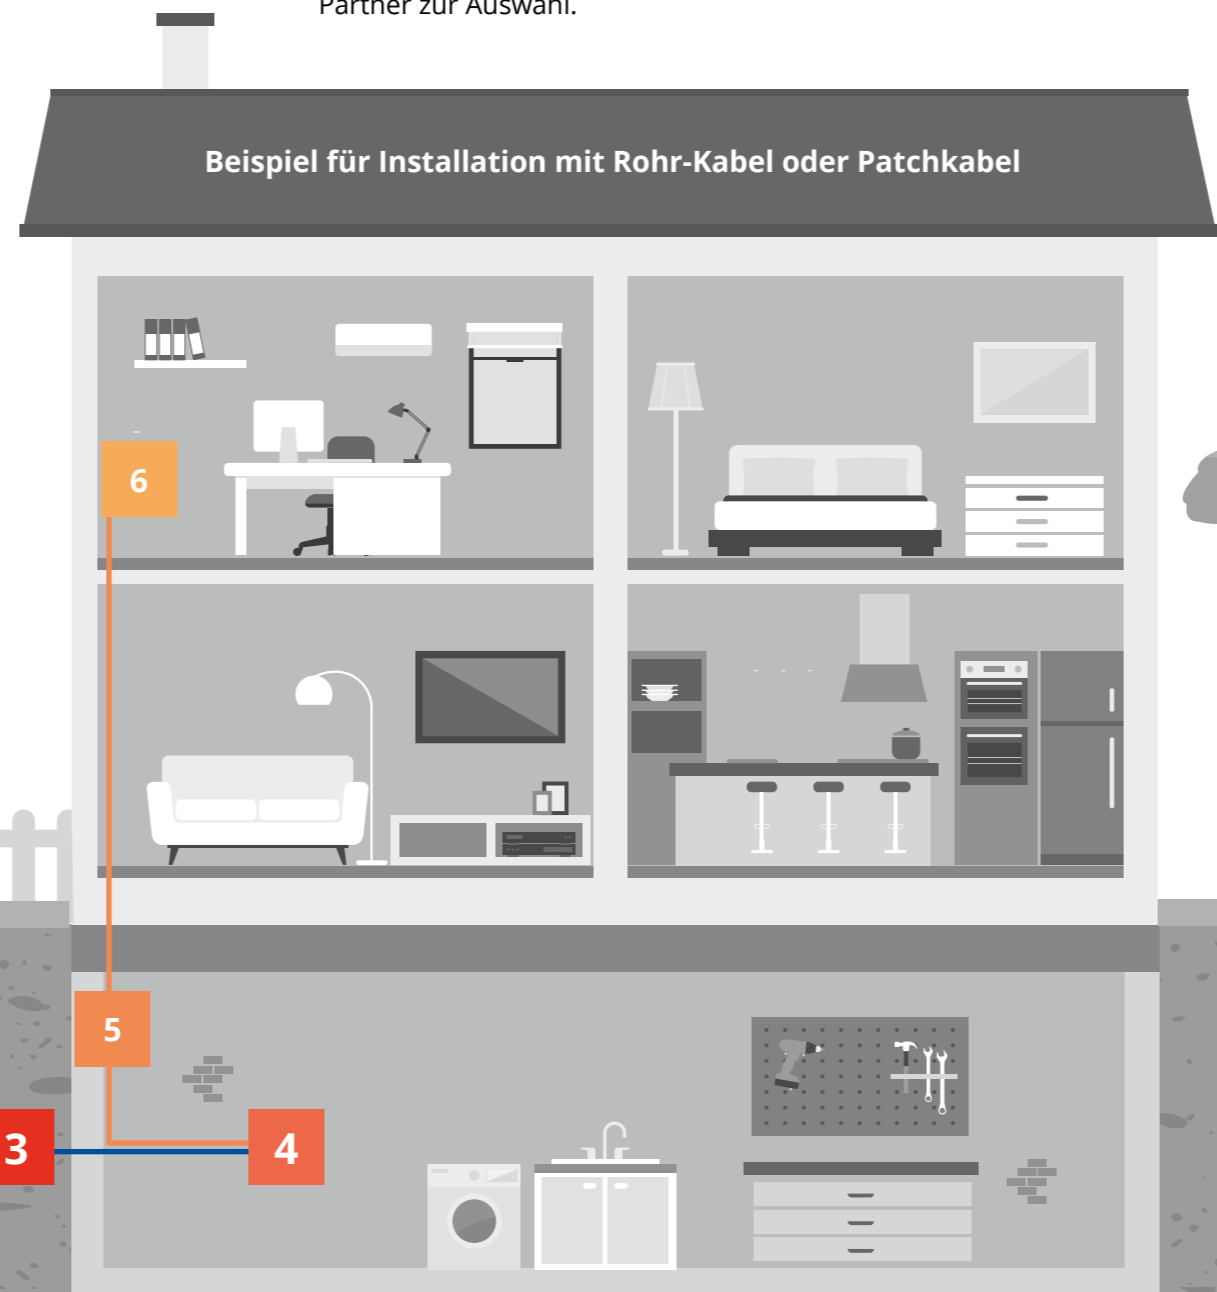

Lösungspakete für den Breitbandausbau

1 Netzverteiler

2 Schacht
für Kabellagerung an der Grundstücksgrenze

3 Hauseinführung
unterirdisch durch die Kelleraußenwand
(alternativ oberirdisch durch die Außenwand)

4 Hausübergabepunkt HÜP/APL
in verschiedene Ausführungen je nach Anzahl
der Wohnungseinheiten

5 Inhouse Rohr und Kabel

Variante 1:
Inhouse-Mikrorohr
oder Rohrverband
und Inhousekabel

Variante 2:
Patchkabel-Lösung

Variante 3:
Pizzabox
(Teilnehmeranschluss-
dose mit einseitig
vorkonfektioniertes
Inhousekabel)

6 Teilnehmeranschluss
Wohnungsanschlussdose

7 Inhouse-Verlängerung
30 m variabel abspulbares B2ca Kabel 2F inkl. Anschlussdose

Die Produktbilder dienen als Beispiel und sind nicht verbindlich.
Für jeden Bereich haben wir verschiedene Produkte unserer
Partner zur Auswahl.